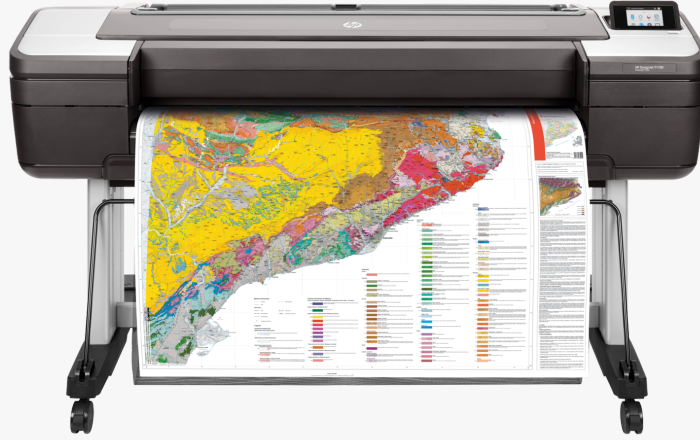

# HP DesignJet T1700 Yazıcı serisi

Güçlü güvenlik özellikleri, Adobe PDF sürücüsü<sup>2</sup> ile en karmaşık dosyalarda bile yüksek üretkenlik ve parlak ve hassas renkler sunan 44 inç (1118 mm) yazıcı sayesinde CAD, GIS renkli yeniden üretimini güven içinde bir üst düzeye taşıyın.