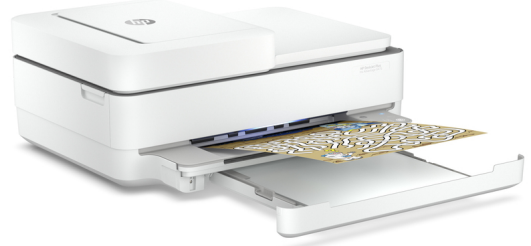

HP DeskJet Plus Ink Advantage 6475 All-in-One Yazıcı

Ailelerin üretken kalmasını sağlar

Tüm işleri evden halledin. Günlük belgeleri ve diğer belgeleri basın, tarayın ve kopyalayın ve 35 sayfalık otomatik belge besleyici elde edin. Dilediğiniz cihazdan kurup bağlanın¹ ve kendi kendini onaran Wi-Fi™ elde edin.²

Bu yazıcı, dinamik güvenlik özelliğini kullanır ve bu özellik, ürün yazılımı güncellemeleriyle düzenli olarak güncelleştirilebilir. Yazıcı, yalnızca orijinal HP elektronik devreleri kullanılan kartuşlarla kullanılmak üzere tasarlanmıştır. HP olmayan elektronik devrelerin kullanıldığı kartuşlar çalışmayabilir veya çalışmayı durdurabilir. Daha fazlası: Daha fazla bilgi için bkz.: <http://www.hp.com/learn/ds>

Önemli Haberler

- Bas. Kopyala. Tara. Mobil faks gönder
- Dakikada 10/7 sayfa (siyah beyaz/renkli) baskı
- Çift taraflı baskı
- %20'den fazla geri dönüştürülmüş plastik içerir⁵
- Kenarlıksız baskı (en fazla 216 x 297 mm)
- 35 yapraklık otomatik belge besleyici
- Bluetooth® 5.0 ve kendi kendini onarma özellikli Çift bantlı Wi-Fi™ ile güvenilir bağlantı
- Kablosuz bağlantı ve HP Smart için uygun¹