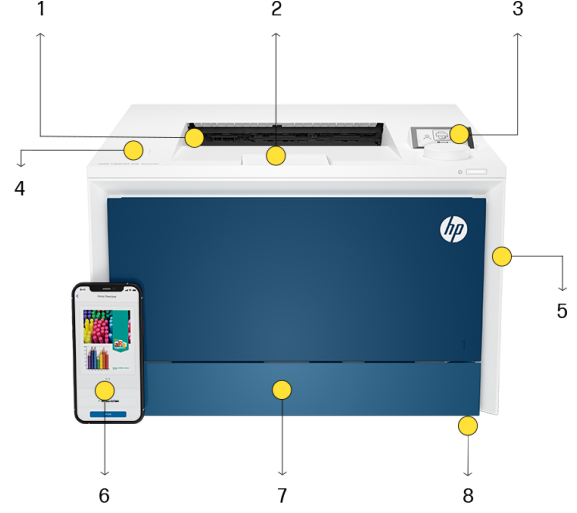

Tek bir panodan kurun ve yönetin³

- Yazıcı filonuzu bağlayın. Güçlü özellikler ve akıllı araçlar, iş nerede olursa olsun çalışanlarınızın daha fazlasını yapmasına yardımcı olur.²
- Smart Admin, bulut bağlantılı HP yazıcılarınızı tek bir pano aracılığıyla istediğiniz yerden yönetmenizi kolaylaştırır.³
- Baskı işinizi merkezi hale getirin. HP Web Jetadmin cihazları, çözümleri ve ilkeleri kolayca ekler ve günceller.⁴

Ürün tanıtımı

1. Otomatik 2 taraflı baskı
2. Dakikada 33 A4 sayfaya kadar baskı hızı, 300 yaprak standart kağıt kapasitesi
3. 4 satırlı LCD ile çevirip tıklamalı hızlı arama
4. Yüksek Hızlı USB bağlantı noktaları, yerleşik hızlı Ethernet
5. Önceden yapılandırılmış güvenlik ayarları
6. HP Smart uygulaması sayesinde üretkenlik elinizde
7. En fazla 10 kullanıcı için çalışma takımları için tasarlanmıştır
8. HP TerraJet Toner ile daha gerçekçi renkler