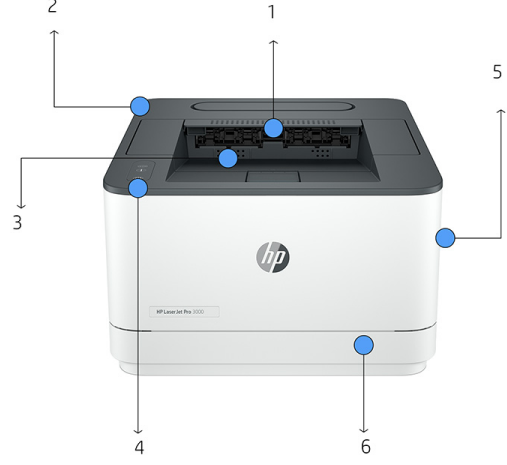

HP LaserJet Pro 3003dn Yazıcı

LaserJet Pro ile yüksek baskı hızları ve kolay yönetim araçları elde edin.

Bu yazıcı, işinize daha fazla odaklanabilmeniz için, iş nerede olursa olsun zahmetsiz günlük kullanım sağlayan yüksek hızlar ve güvenilir donanım ile maksimum üretkenlik için tasarlanmıştır.

2-sided printing

Ethernet

Güçlü verimlilik

- En fazla 7 kullanıcı için tasarlanan bu lazer yazıcıyla küçük iş ekiplerinize destek olun.
- Daha verimli baskı alın. Dakikada 35 sayfa dupleks hızıyla zamandan, kağıttan ve maliyetten tasarruf edebilirsiniz.¹
- Verimlilik sizin kontrolünüzde olsun. HP Smart Kısayolları ile baskı alın ve zamandan tasarruf edin.²

HP Wolf Pro Security

- Yazıcılarınızı bağlayın. Güçlü özellikler ve akıllı araçlar, iş nerede olursa olsun çalışanlarınızın daha fazlasını yapmasına yardımcı olur.
- Güvenlik katmanı ekleyin. PIN/güvenli baskı seçeneği, baskı işlerinizin kimliğini yalnızca siz oradayken doğrular.
- HP JetAdvantage Security Manager ile evrensel olarak yapılandırma ilkeleri belirleyin ve ayarları doğrulayın.⁵

Ürün tanıtımı

HP LaserJet Pro 3003dn Yazıcı görünümü

1. Hızlı baskı, dakikada 33 sayfaya kadar, 250 yapraklık standart kağıt kapasitesi
2. En fazla 7 kullanıcı için küçük çalışma ekipleri için üretilmiştir
3. Otomatik 2 taraflı baskı
4. Önceden yapılandırılmış güvenlik ayarları
5. Yüksek hızlı USB bağlantı noktaları, yerleşik hızlı Ethernet
6. Kaset tipi giriş tepsi